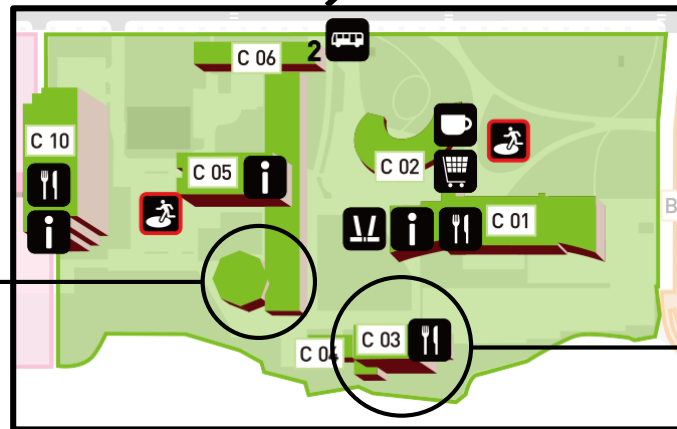

# 青葉山東キャンパス(東北大学工学研究科・工学部)

↑  
[川内キャンパス]  
全学教育/文系研究科  
Kawauchi Campus

地下鉄青葉山駅

センタースクエア

サイエンスキャンパスホール・  
ホワイエ  
(A会場, ポスター会場,  
受付, 展示)

青葉記念会館  
(B, C会場, 懇親会場)

至 青葉城跡  
To Site of Sendai Castle